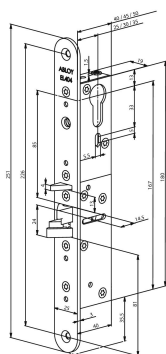

## Elektromechanische sloten

Utiliteitsbouw - Krukgestuurde sloten

Veiligheidspaniekdeursloten - enkelzijdig - krukgestuurd

EL404-25/30/35-12/24VDC

Experience a safer and more open world

## Omschrijving

Bijzetslot, solenoid, zelfvergrendelend, DM25, 30 en 35mm, PC, voorplaat RVS 25x251mm afgerond, 12/24V AC/DC, DR 1+2+3+4.

Dit type slot wordt vaak toegepast in buitendeuren van appartementencomplexen, interieurdeuren van bedrijfsruimten en naar binnendraaiende en doordraaiende deuren. Uitstekend te geuiken samen met een toegangscontrolesysteem kozijnmontage boven de deur is ook mogelijk. Het slot kan altijd met een mechanische cilinder worden bediend.