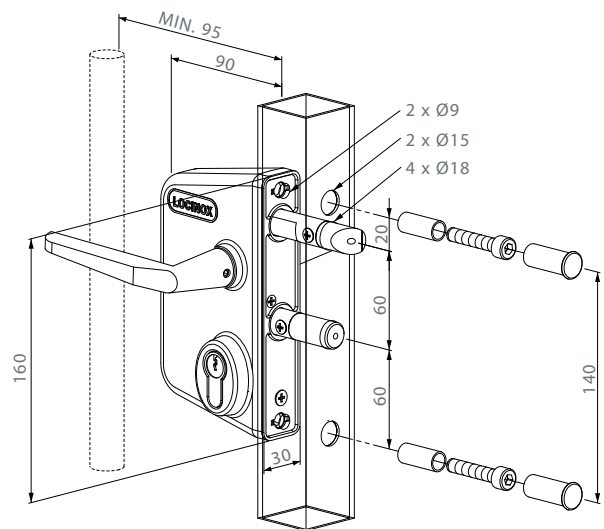

TYPE LAKQU2 INDUSTRIEEL SLOT

Artikelnummers voor vierkante profielen

- LAKQ30 U2** - Regelbaar □ 30 mm tot 50 mm
- LAKQ40 U2** - Regelbaar □ 40 mm tot 60 mm
- LAKQ60 U2** - Regelbaar □ 60 mm tot 80 mm

Artikelnummers voor ronde profielen

- LARQ30 U2** - Regelbaar Ø 30 mm tot 50 mm
- LARQ40 U2** - Regelbaar Ø 40 mm tot 60 mm
- LARQ60 U2** - Regelbaar Ø 60 mm tot 80 mm

Artikelnummers voor platte profielen

- LAPQ10 U2** - Regelbaar , 10 mm tot 30 mm

SPECIFICATIES EN AFMETINGEN

- De standaard kleur is ZILVER
- Tevens verkrijgbaar in de kleuren RAL 6005, RAL 6009, RAL 9005 en RAL9010
- De dag- en nachtschoot zijn 20 mm traploos verstelbaar
- Dagpen eenvoudig links en rechts omkeerbaar
- Dieptevergrendeling van de nachtpen 25 mm
- Sleutelbediening van de dagpen