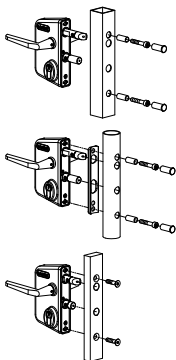

TYPE LAKQU2 INDUSTRIEEL SLOT

Artikelnummers voor vierkante profielen

- LAKQ30 U2** - Regelbaar □ 30 mm tot 50 mm
- LAKQ40 U2** - Regelbaar □ 40 mm tot 60 mm
- LAKQ60 U2** - Regelbaar □ 60 mm tot 80 mm

Artikelnummers voor ronde profielen

- LARQ30 U2** - Regelbaar Ø 30 mm tot 50 mm
- LARQ40 U2** - Regelbaar Ø 40 mm tot 60 mm
- LARQ60 U2** - Regelbaar Ø 60 mm tot 80 mm

Artikelnummers voor platte profielen

- LAPQ10 U2** - Regelbaar , 10 mm tot 30 mm

SPECIFICATIES EN AFMETINGEN

- De standaard kleur is ZILVER
- Tevens verkrijgbaar in de kleuren RAL 6005, RAL 6009, RAL 9005 en RAL9010
- De dag- en nachtschoot zijn 20 mm traploos verstelbaar
- Dagpen eenvoudig links en rechts omkeerbaar
- Dieptevergrendeling van de nachtpen 25 mm
- Sleutelbediening van de dagpen